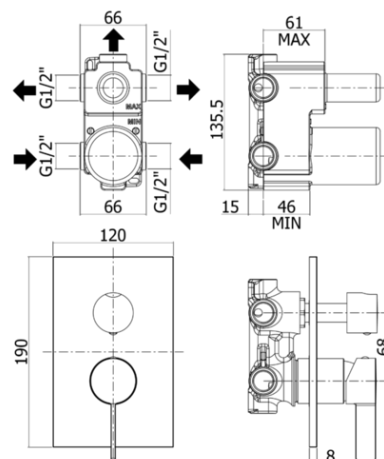

## DESCRIZIONE | DESCRIPTION

- Miscelatore incasso doccia (3 uscite) completo di:
  - piastra 120x190mm
  - attacchi 1/2"G
- Concealed shower mixer (3 outlets) complete with:
  - wall plate 120x190mm
  - 1/2"G connections

## RO 019..

- con cartuccia deviatore (3 uscite + 3 posizioni combinate)
- with diverter cartridge (3 outlets + 3 combined positions)

## RAPPORTO PROVA PORTATA | FLOW RATE REPORT

		Pressione / Pressure ( bar )									
		0,5	1	1.5	2	2.5	3	3.5	4	4.5	5
Portata / Flow rate ( l / min )	uscita sopra - up outlet	5.66	7.94	9.77	11.22	12.59	13.78	14.86	15.89	16.83	17.81
	uscita destra - right outlet	5.53	7.73	9.52	11.08	12.37	13.59	14.65	15.7	16.65	17.59
	uscita sinistra - left outlet	5.6	7.76	9.49	11.07	12.3	13.49	14.52	15.54	16.43	17.37